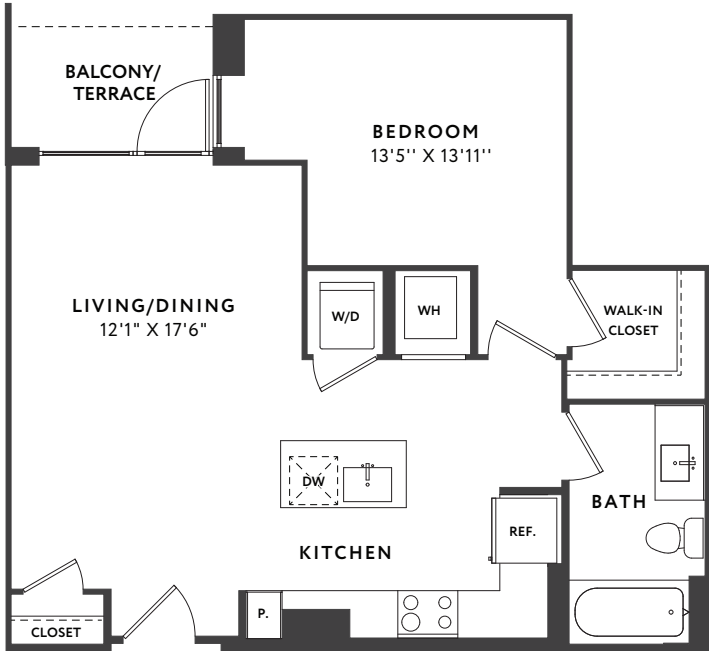

APOLLO

UNIT A08A
671 SF