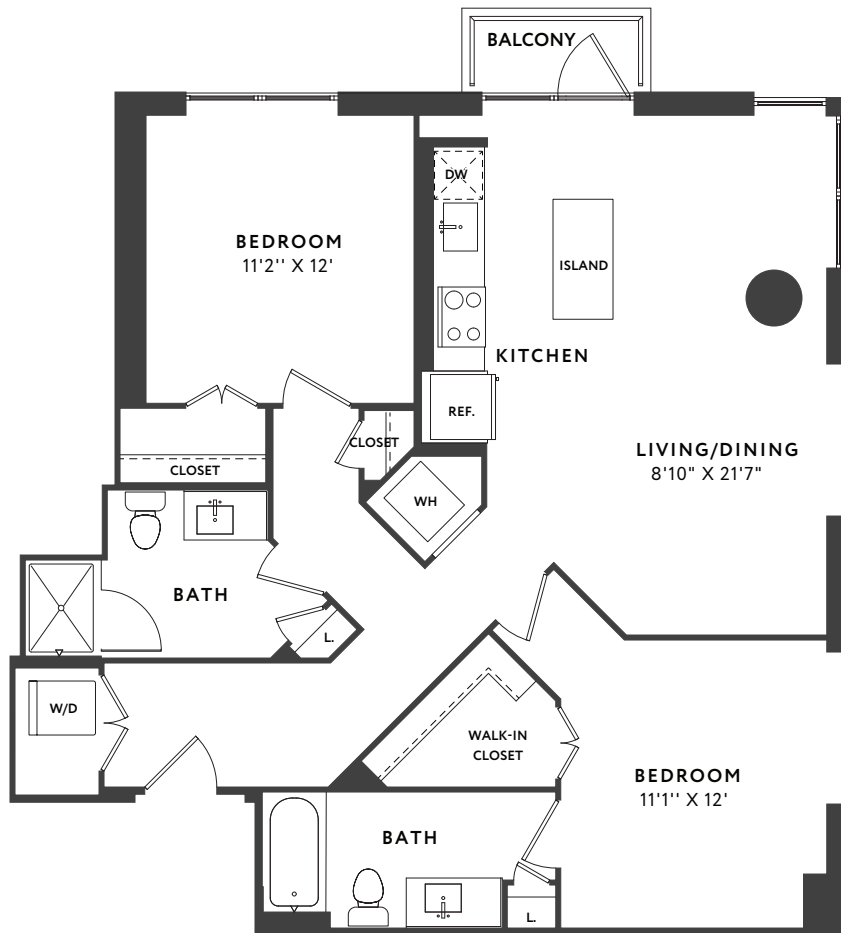

APOLLO

UNIT C09
1091 SF