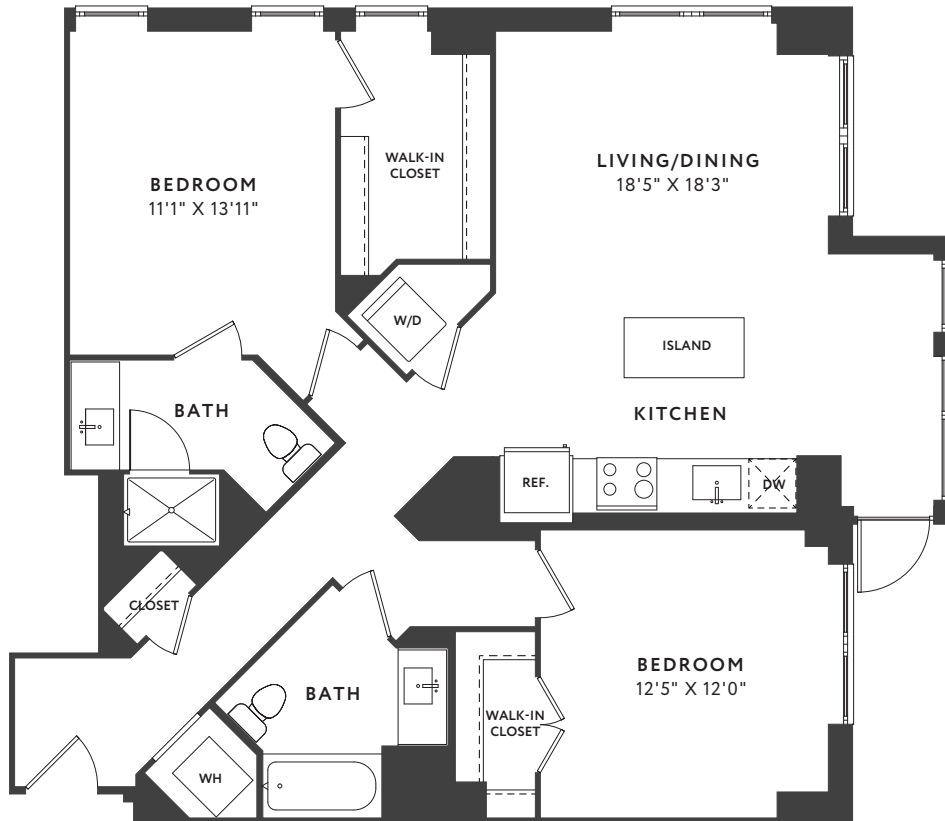

APOLLO

UNIT C12
1165 SF